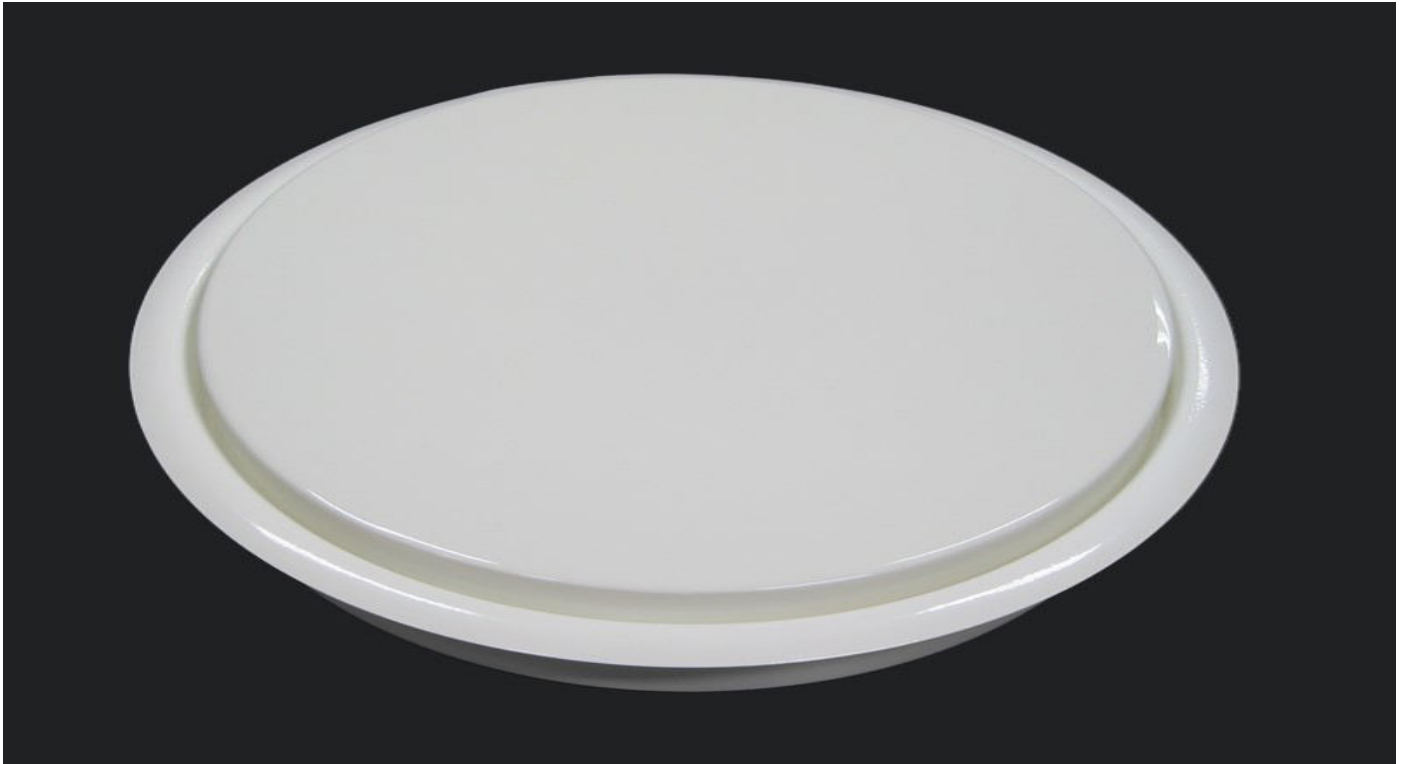

- Luminaria circular encastrada , cuerpo de chapa
- Difusor moldeado de metacrilato opal
- Modulos led 350 mA ,230v
- Instalacion encastrada
- Posibilidad de emergencias ,detector presencia , bluetooth ,dali .

DESCRIPCION

Luminaria circular encastar , base de chapa , difusor metacrilato opal moldeado , 230 V
 Se puede montar bajo demanda , detector de presencia , emergencia

MONTAJE

Empotrado

DIMENSIONES TOTALES

DESCRIPCION

Luminaria circular , base de chapa , difusor metacrilato opal moldeado , 230 V

Se puede montar bajo demanda , detector de presencia , emergencia

MONTAJE

Adosado

DIMENSIONES TOTALES

290X80 mm

COLORES