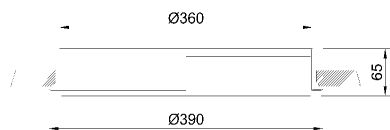

COLORES

BLANCO

REFERENCIA	W	Lm 3000	Lm 4000	UGR	CRI	CLAS ENEG	L/W 3000	L/W 4000	EMG
OMC 390 AC	21,9	2.320	2.560	22	80	A+	106	117	NO
OMC 390 AC EM REND. EMERG.	2,95	240	250	22	80	A+	78	80	SI

Aplico Bcn . Se reserva el derecho a modificar las especificaciones técnicas de sus productos que produzcan mejoras o correspondan a disposiciones legales

Aplico Bcn . C/ Mitjer Nave 4 Pol Ind la Masia 08798 - Sant Cugat Sesgarrigues info@aplicobcn.com

Tlf 616 981 902