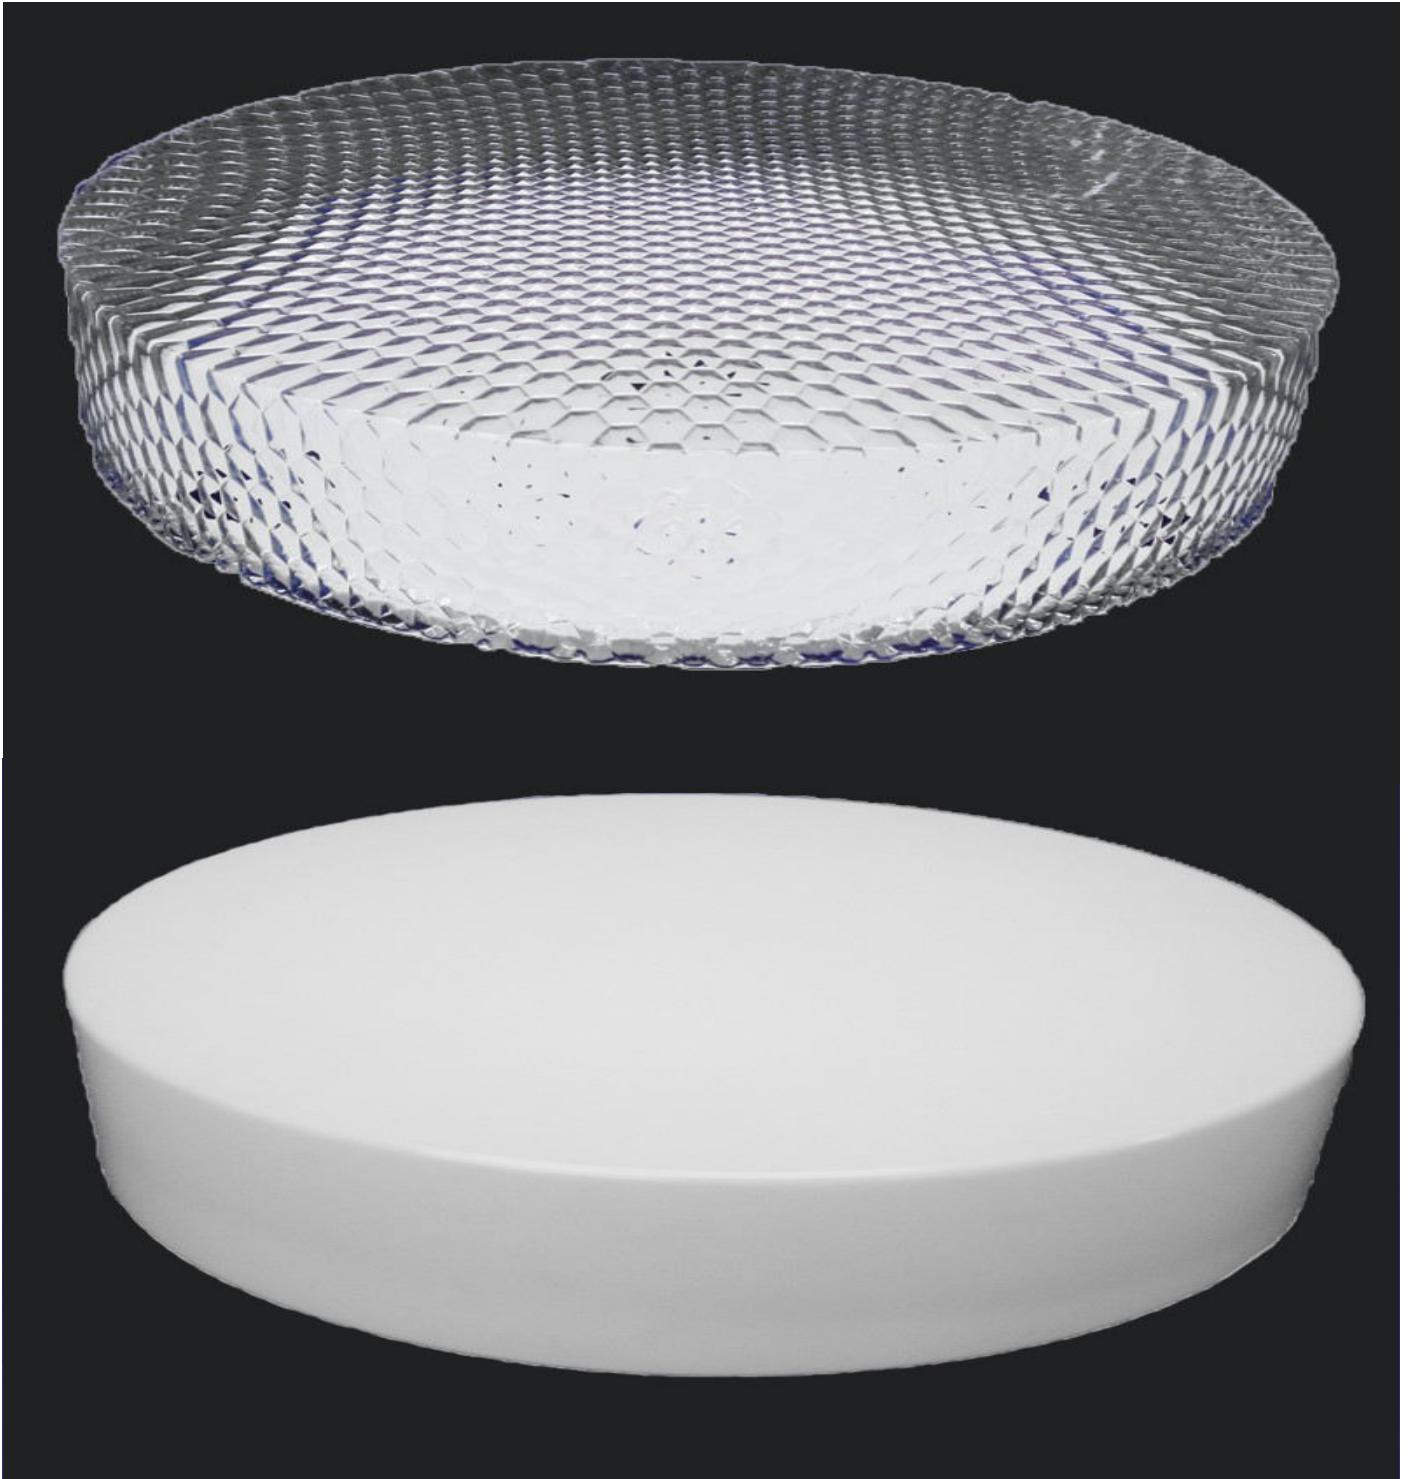

- Luminaria circular encastrada , cuerpo de chapa
- Difusor moldeado de metacrilato opal
- Modulos led 350 mA ,230v
- Instalacion encastrada
- Posibilidad de emergencias ,detector presencia , bluetooth ,dali .

DESCRIPCION

Luminaria circular encastar , base de chapa , difusor metacrilato opal moldeado , 230 V
 Se puede montar bajo demanda , detector de presencia , emergencia

MONTAJE

Empotrado

DIMENSIONES TOTALES

DESCRIPCION

Luminaria circular , base de chapa , difusor metacrilato opal moldeado , 230 V

Se puede montar bajo demanda , detector de presencia , emergencia

MONTAJE

Adosado

DIMENSIONES TOTALES

290X80 mm

COLORES