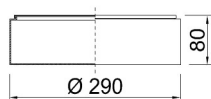

DESCRIPCION

Luminaria circular , base de chapa , difusor metacrilato opal moldeado , 230 V

Se puede montar bajo demanda , detector de presencia , emergencia

MONTAJE

Adosado

DIMENSIONES TOTALES

290X80 mm

COLORES