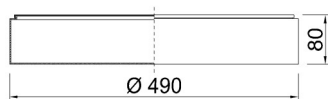

490X80 mm

COLORES

BLANCO

REFERENCIA	W	Lm 3000	Lm 4000	UGR	CRI	CLAS ENEG	L/W 3000	L/W 4000	EMG
OMC 490 AC	21,9	2.320	2.560	22	80	A+	106	117	NO
OMC 490 AC EM REND. EMERG.	2,95	240	250	22	80	A+	78	80	SI

Aplico Bcn . Se reserva el derecho a modificar las especificaciones técnicas de sus productos que produzcan mejoras o correspondan a disposiciones legales