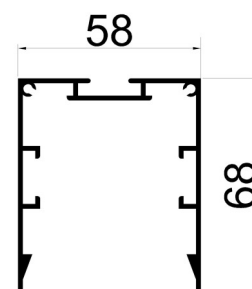

COLORES

BLANCO

GRIS RAL 9006

Perfil para línea continua fabricado en aluminio extrusionado

El perfil aloja módulos de led darlight , drivers y componentes para su correcto funcionamiento y fácil montaje.

El sistema OCCHIO esta compuesto por perfiles de medida de 500mm y 1000mm ,