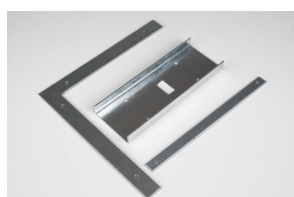

COLORES

BLANCO

GRIS RAL 9006

Perfil para línea continua fabricado en aluminio extrusionado

El perfil aloja módulos de led darlight , drivers y componentes para su correcto funcionamiento y fácil montaje.

El sistema OCCHIO esta compuesto por perfiles de medida de 500mm y 1000mm ,

Montaje adosado, en suspensión con accesorios de cable de acero y empotrado con omega trimless

OPCIONES

ACCESORIOS

Uniones

Suspensiones Cable

Tapas Finales

Florones