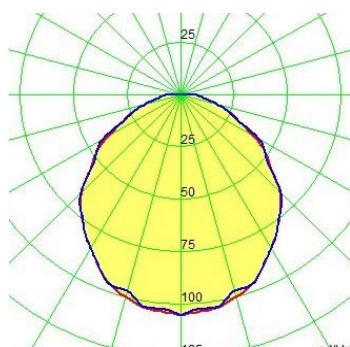

COLORES

BLANCO

GRIS RAL 9006

Perfil para línea continua fabricado en aluminio extrusionado

El perfil aloja módulos de led darlight , drivers y componentes para su correcto funcionamiento y fácil montaje.

El sistema OCCHIO esta compuesto por perfiles de medida de 500mm y 1000mm ,

Montaje adosado, en suspensión con accesorios de cable de acero y empotrado con omega trimless

OPCIONES

ACCESORIOS